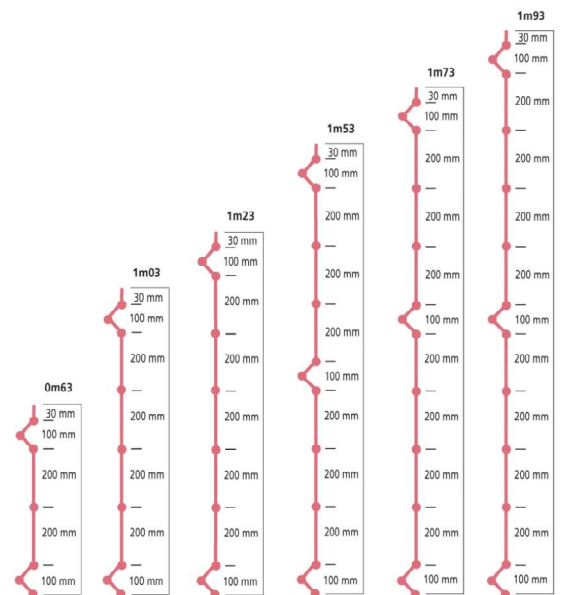

DESCRIPTIF PRODUIT

- Fil diamètre : 4 mm plastifié sur galvanisé.
- Coloris : vert RAL **6005** , anthracite RAL **7016** .
- Plastification : Haute protection, polyester (100 microns mini). Polymérisation au four à 200°C.
- Finition : Picots d'un côté.
- Garantie : 10 ans contre la corrosion / tenue 1200 heures en brouillard salin.

Hauteur	Longueur	Maille / mm	Nombre de plis	Poids en kg
0m63*	2m00	200 x 55	2	3.19
1m03			2	4.73
1m23			2	5.51
1m53			3	6.97
1m73*			3	7.74
1m93*			3	8.52

* Uniquement en vert RAL **6005** .

AVANTAGES PRODUIT

- Clôture à panneaux réversibles.
- Esthétique et économique.
- Pose facile et rapide avec poteau Agena, adapté pour la réalisation d'angles et terrains en pente.

PRÉCONISATIONS DE POSE

- Concept panneau et poteau Agena : pose à l'avancement ou séquentielle. (uniquement en vert RAL **6005**).
  - Entraxe poteaux : 2m03.
- Possibilité de pose avec le poteau Orion : pose à l'avancement.
  - Entraxe poteaux : 2m04.
  - Platine à manchonner Orion disponible pour une pose sur un muret, pour hauteur panneau ≤ 1m93.
- Possibilité de pose avec le poteau Cloé : pose à l'avancement ou séquentielle.
  - Entraxe poteaux : 2m03.

UTILISATIONS CONSEILLÉES

Habitation

Jardin-verger

Photos et documents non contractuels. Toutes les dimensions et poids sont théoriques : il convient de tenir compte des tolérances de fabrication normalisées ou d'usage. La société Schertz se réserve tout droit de modification.

24 | Grillages SCHERTZ