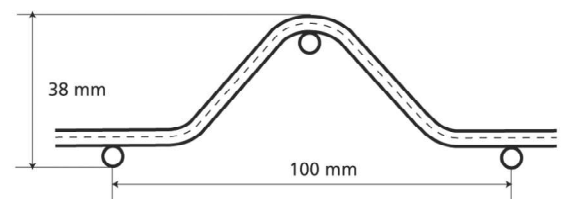

Hauteur	Longueur	Maille / mm	Nombre de plis	Poids en kg
0m63*	2m00	200 x 55	2	3.19
1m03			2	4.73
1m23			2	5.51
1m53			3	6.97
1m73*			3	7.74
1m93*			3	8.52

* Uniquement en vert RAL **6005** .

AVANTAGES PRODUIT

- Clôture à panneaux réversibles.
- Esthétique et économique.
- Pose facile et rapide avec poteau Agena, adapté pour la réalisation d'angles et terrains en pente.

PRÉCONISATIONS DE POSE

- Concept panneau et poteau Agena : pose à l'avancement ou séquentielle. (uniquement en vert RAL **6005**).
 - Entraxe poteaux : 2m03.
- Possibilité de pose avec le poteau Orion : pose à l'avancement.
 - Entraxe poteaux : 2m04.
 - Platine à manchonner Orion disponible pour une pose sur un muret, pour hauteur panneau ≤ 1m93.
- Possibilité de pose avec le poteau Cloé : pose à l'avancement ou séquentielle.
 - Entraxe poteaux : 2m03.

UTILISATIONS CONSEILLÉES

Habitation

Jardin-verger

Photos et documents non contractuels. Toutes les dimensions et poids sont théoriques : il convient de tenir compte des tolérances de fabrication normalisées ou d'usage. La société Schertz se réserve tout droit de modification.